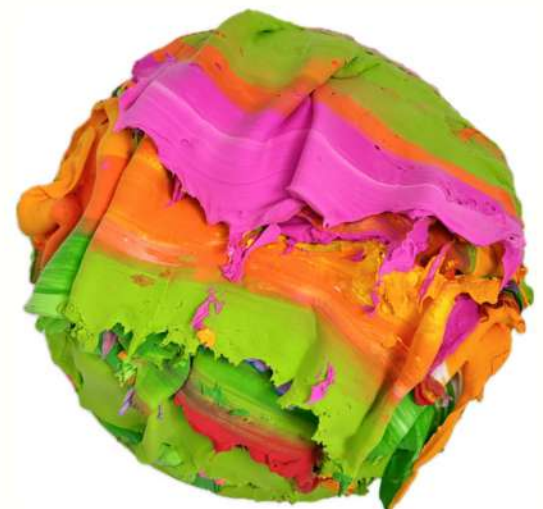

Cromatico 08 A.C.
T.m. a base di silicone
acrilico su tela
2023
Diam. 50 cm
Autentica su foto a cura dell'artista

PREZZO DI LISTINO € 1.500,00

€ 1.000,00 SENZA PERMUTE

OPERA BONUS

TANO FESTA

Piazza del popolo,
acrilico su tela,
1986,
100x120 cm