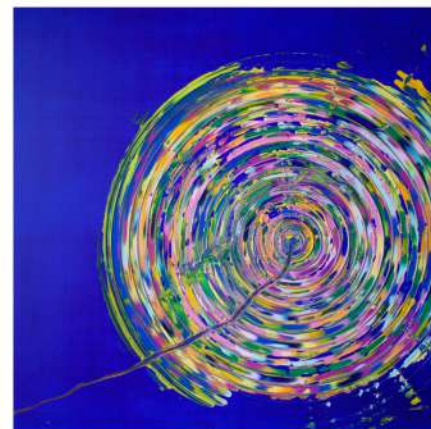

PREZZO DI LISTINO € 800,00

€ 590,00 SENZA PERMUTE

**BORNOFFI
LUCA**

 The right palm,
acrilici su tela,
2025

100x100 cm

Autentica su foto a cura dell'artista

PREZZO DI LISTINO € 4.000,00

- € 2.000,00 + € 2.000,00 IN PERMUTE*
- € 3.200,00 SENZA PERMUTE

- € 16.800,00 + € 11.200 PERMUTE*
- € 23.800,00 SENZA PERMUTE

**VENTANNI
SAMUELE**

 Introiezione colorfull
borderless,
tela sagomata su tavola,
diam. 80 cm

Autentica su foto a cura dell'artista

PREZZO DI LISTINO € 2.400,00