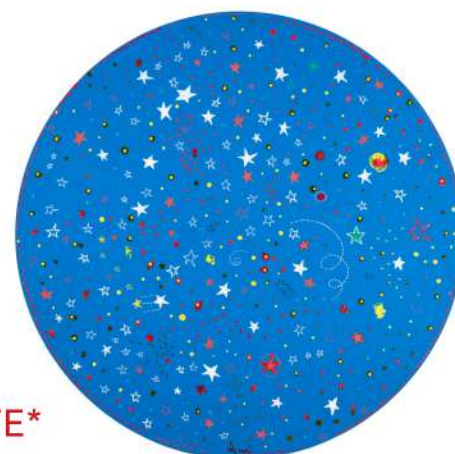

ALINARI
LUCA

Senza titolo,

t.m. e acrilici su tela,

2015 ca,

diam. 50 cm

Opera registrata presso l'archivio L.
Alinari

PREZZO DI LISTINO € 3.900,00

- € 1.950,00 + € 1.950,00 IN PERMUTE*
- € 3.200,00 SENZA PERMUTE